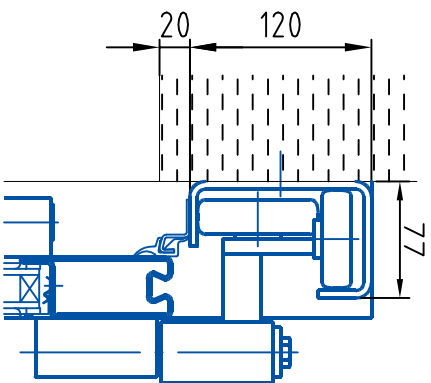

Führung 120 mm (BR 40)
an Wand montiert

Führung 120 mm (BR 40)
mit Sturzwinkel an Decke montiert

Sturzwinkel 130/70/5

Führung 150 mm (BR 60)
an Wand montiert

Führung 150 mm (BR 60)
mit Sturzwinkel an Decke montiert

Sturzwinkel 160/90/6

bator[®]
TORSYSTEME

Interne Nummer

Gültig ab:

Gez./Geprüft

Datum

Visum

Gültig bis:

Detail der oberen Führung 120-er und 150-er
Massstab 1:5

ÄndNr.:

Zeichn.Nr.:

Führungen Detail