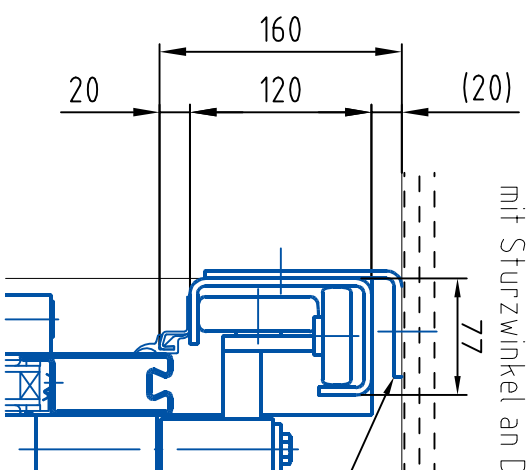

Führung 120 mm (BR 40)
an Wand montiert

Führung 120 mm (BR 40)
mit Sturzwinkel an Decke montiert

Sturzwinkel 130/70/5

Führung 150 mm (BR 60)
an Wand montiert

Führung 150 mm (BR 60)
mit Sturzwinkel an Decke montiert

Sturzwinkel 160/90/6

bator[®]
TORSYSTEME

Interne Nummer

Gültig ab:

Gez./Geprüft

Datum

Visum

Gültig bis:

Detail der oberen Führung 120-er und 150-er
Massstab 1:5

ÄndNr.:

Zeichn.Nr.:

Führungen Detail