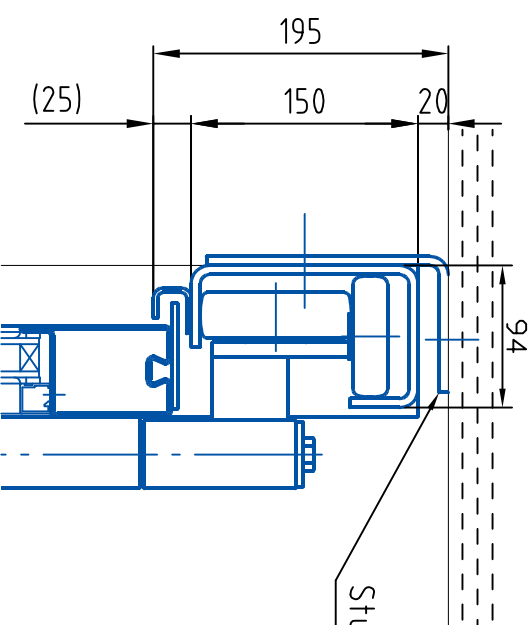

Führung 120 mm (BR 40)
an Wand montiert

Führung 120 mm (BR 40)
mit Sturzwinkel an Decke montiert

Sturzwinkel 130/70/5

Führung 150 mm (BR 60)
an Wand montiert

Führung 150 mm (BR 60)
mit Sturzwinkel an Decke montiert

Sturzwinkel 160/90/6

bator[®]
TORSYSTEME

Interne Nummer

Gültig ab:

Gez./Geprüft

Datum

Visum

Gültig bis:

Detail der oberen Führung 120-er und 150-er
Massstab 1:5

ÄndNr.:

Zeichn.Nr.:

Führungen Detail