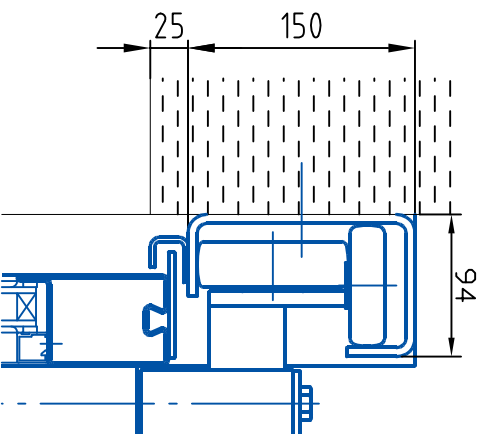

Führung 120 mm (BR 40)
an Wand montiert

Führung 120 mm (BR 40)
mit Sturzwinkel an Decke montiert

Sturzwinkel 130/70/5

Führung 150 mm (BR 60)
an Wand montiert

Führung 150 mm (BR 60)
mit Sturzwinkel an Decke montiert

Sturzwinkel 160/90/6

bator[®]
TORSYSTEME

Interne Nummer

Gültig ab:

Gez./Geprüft

Datum

Visum

Gültig bis:

Detail der oberen Führung 120-er und 150-er
Massstab 1:5

ÄndNr.:

Zeichn.Nr.:

Führungen Detail